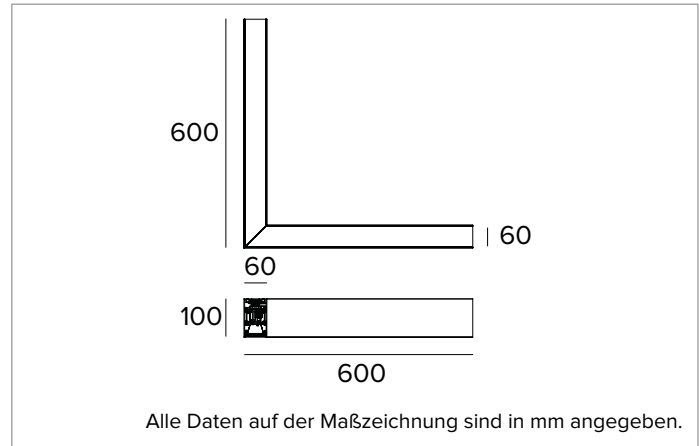

1T6876EL | LOGICO System - Decken/Pendelleuchte - Lichtbandmodul

Lineare LED-Leuchte für Deckenanbau- oder Pendelmontage

	4000K	H(m)	D(m)	E _{max} (lx)
Ra80				72°
Fixture Power	27W	1	1.45	1188
Source Flux	4020lm	2	2.90	297
Fixture Flux	2654lm	3	4.35	132
Efficacy	98lm/W	4	5.80	74
TS995 I _{max} =296cd/klm	I _{max}	5	7.26	48

Rg: 95,7

Ähnliche Farbtemperatur: 4000K

SDCM: 3

Lebensdauer (L80/B10): >50000h tq +25°C

BELEUCHUNGSTECHNISCHE MERKMALE

Mit direkter/indirekter Lichtabstrahlung. Kontrollierte Entblendung UGR<19 und L65<3000 cd/m² (EN-12464) - Das optische System besteht aus einem Reflektor aus hochreflektierendem seidenmattem Aluminium und einer Abdeckung aus transparentem Polycarbonat, verbunden mit einer mikroprismatischen Platte und einem Diffusorfilter.